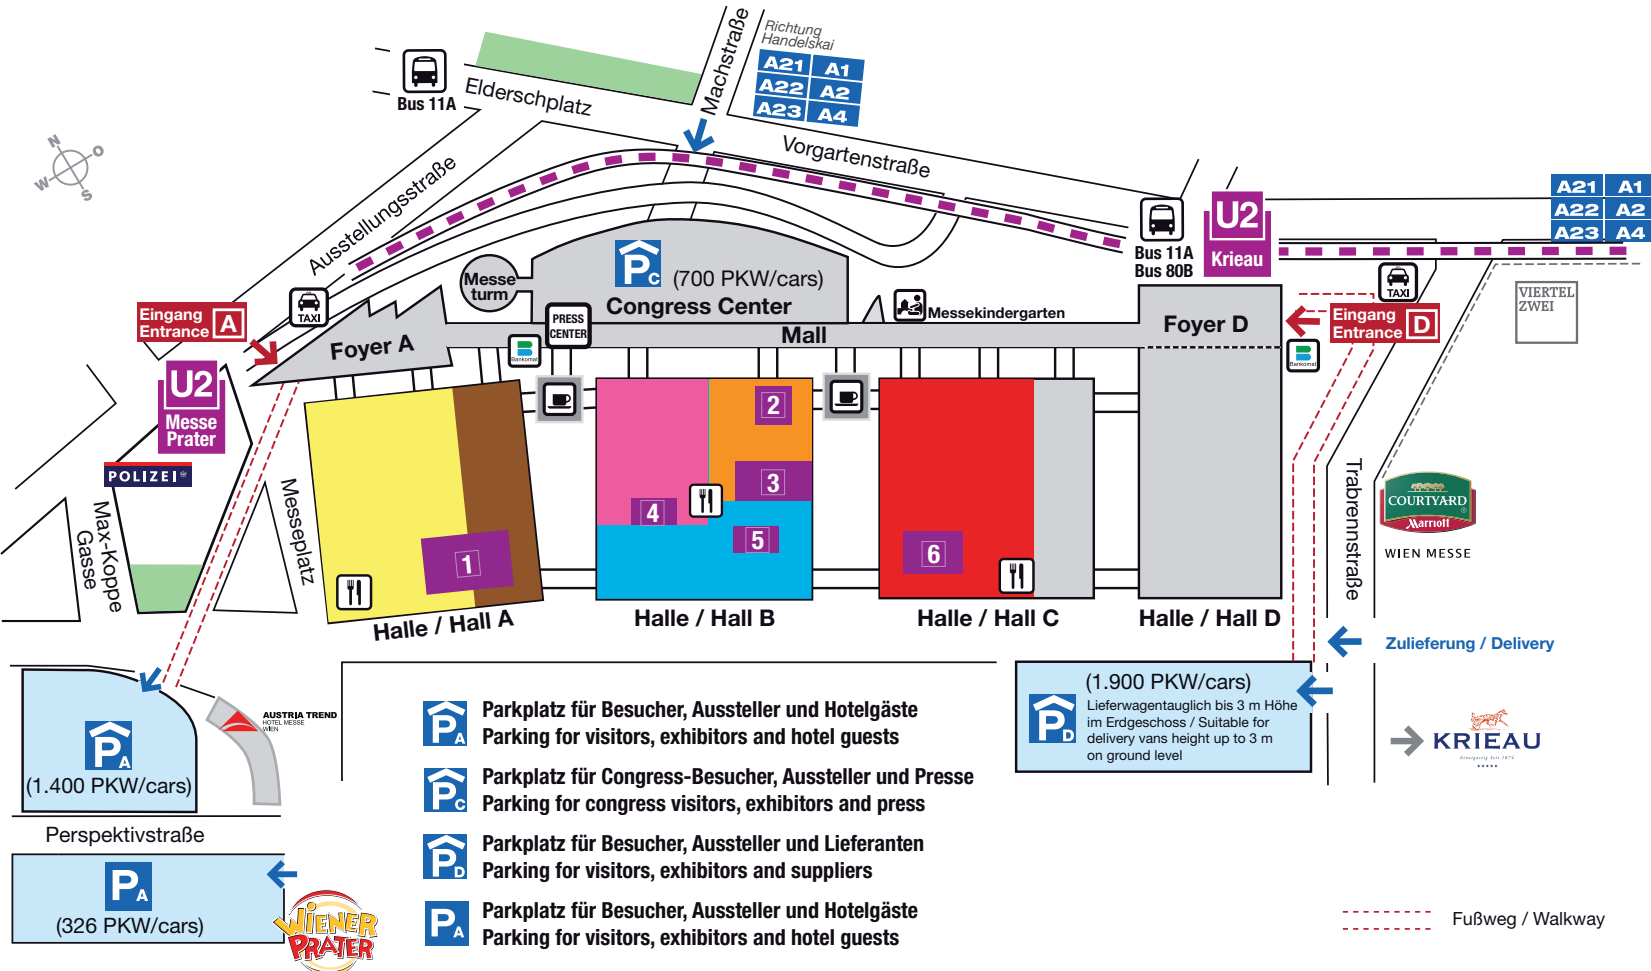

Bauen & Energie Wien

18.-21.02.2010

Messe Wien

www.bauen-energie.at

GPS-Eingabe: "1020 Wien, Trabrennstraße"

ÜBER DEN EINGANG A ERREICHEN SIE AM SCHNELLSTEN

HALLE A

1. Balkone
   - Baubiologie / Ökologie
   - Bauen mit Holz
   - Baustoffe / Materialien
   - Behältertechnik
   - Dach / Dachsysteme
   - Fassaden / -systeme
   - Fenster / Türen
   - Mauertrockenlegung
   - Renovieren / Sanieren
2. Rohbau / Ausbau
   - Sonnenschutz
   - Wärmeschutz
   - Zäune
   - Fertighäuser
   - Finanzierung
   - Garagen
3. **1** **SONDERSCHAU ÖKOCITY**
   Gesund Wohnen = Natürlich Bauen

HALLE B

1. **2** **BERATUNGSINSEL ELEKTRO- UND SICHERHEITSTECHNIK**
2. Elektrotechnik
   - Haustechnik
   - Sicherheitstechnik
   - Zentralstaubsauganlagen
3. **3** **BERATUNG IM ZENTRUM**
4. MIT WORKSHOP-BEREICH
5. Architektur
   - Baubiologie & Ökologie
   - Bauen mit Holz
   - Bauen & Sanieren
   - Baustoffberatung
   - Energieberatung
   - Passivhaus
6. Insektenschutz
   - Naturstein / Fliesen
   - Schwimmbad / -überdachung
   - Sauna / Whirlpool
   - Tore / Torantriebe
7. **4** **SONDERSCHAU FENG SHUI**
8. **5** **SANITÄR KOMFORT MIT ZUKUNFT**
9. Boden / Parkette
   - Innenausbau
   - Innentüren
   - Küchen
   - Stiegen / Treppen
   - Wintergarten

MESSE CONGRESS CENTER

Sanieren oder Abreißen?
BauZ! - Wiener Kongress für zukunftsfähiges Bauen vom 18. bis 19. Februar 2010
(Saal Stolz I und II)

ÜBER DEN EINGANG D ERREICHEN SIE AM SCHNELLSTEN

HALLE C ZENTRUM MODERNES HEIZEN **NEU**

1. Energiesparen
   - Erneuerbare Energien
   - Heiztechnik
   - Kachelöfen / Kaminöfen
2. **6** **BERATUNGSINSEL KACHELOFEN**

- **P_A** Parkplatz für Besucher, Aussteller und Hotelgäste
  Parking for visitors, exhibitors and hotel guests
- **P_C** Parkplatz für Congress-Besucher, Aussteller und Presse
  Parking for congress visitors, exhibitors and press
- **P_D** Parkplatz für Besucher, Aussteller und Lieferanten
  Parking for visitors, exhibitors and suppliers
- **P_A** Parkplatz für Besucher, Aussteller und Hotelgäste
  Parking for visitors, exhibitors and hotel guests

P_D (1.900 PKW/cars)
Lieferwagentauglich bis 3 m Höhe im Erdgeschoss / Suitable for delivery vans height up to 3 m on ground level

Zulieferung / Delivery

KRIEAO