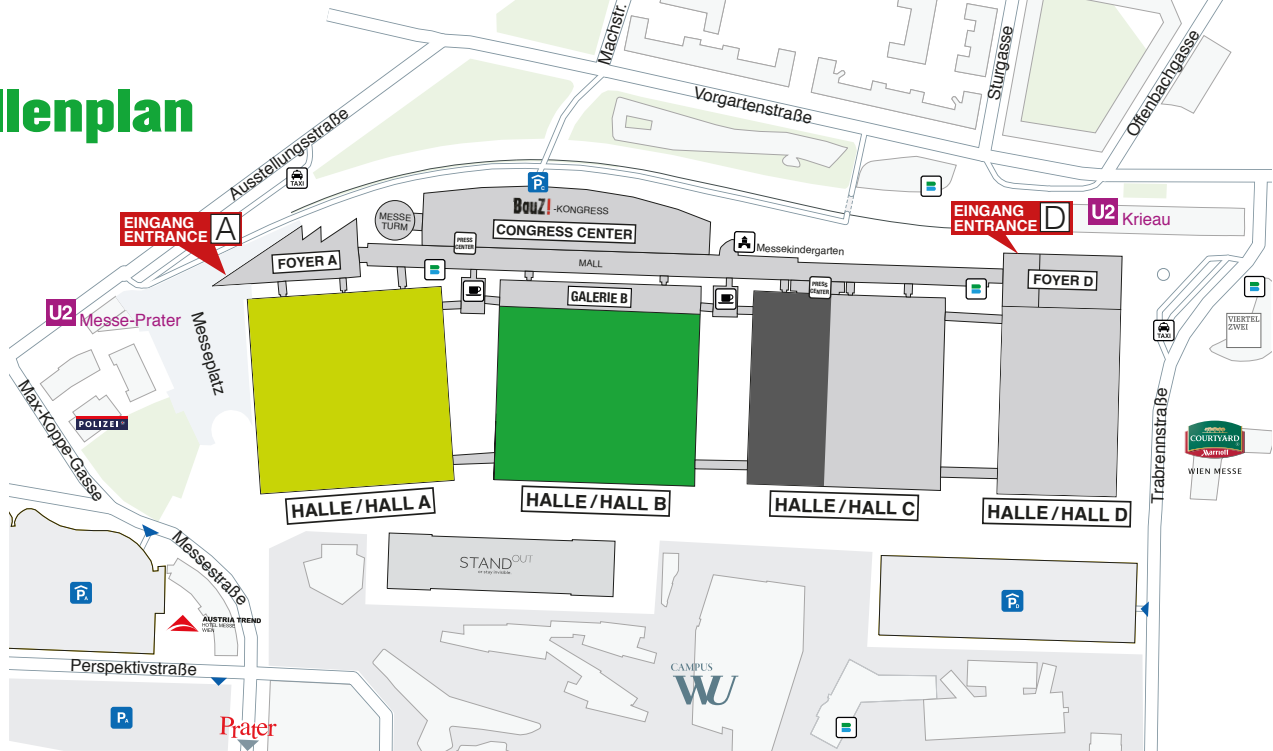

Hallenplan

HALLE A

- Balkone
- Bauen mit Holz
- Baustoffe / Materialien
- Dach / Dachsysteme
- Fassaden / -systeme
- Fenster / Türen
- Fertighäuser
- Finanzierung
- Garagen
- Mauertrockenlegung
- Renovieren / Sanieren

- Rohbau / Ausbau
- Sonnenschutz
- Tore / Torantriebe
- Wärmeschutz
- Wintergarten
- Zäune

HALLE B

- Baubiologie / Ökologie
- Boden / Parkette
- Elektrotechnik
- Innenausbau
- Innentüren
- Naturstein
- Sauna / Whirlpool
- Schwimmbad / -überdachung
- Smart Home
- Stiegen / Treppen
- Tore / Torantriebe

HALLE C

- Energiesparen
- Erneuerbare Energien
- Heiztechnik

- Bauen & Energie Bühne
- architektur.aktuell Bühne
- Baurettungs-gasse Bühne
- Baurettungs-gasse
- Sicheres Wohnen
- Kachelofen-dorf

Kostenfreier Kindergarten
am Sa. 27. + So. 28.01.2018
für Kinder ab 3 Jahren

wiener kinderfreunde aktiv

Bankomat

Unsere Highlights

architektur.aktuell

das Fachprogramm für den Architekten, Planer und Bauherren

Sicheres Wohnen

Sicherheit für Zuhause

Kachelofen-dorf

Raumklima trifft Wohlfühlen

Baurettungs-gasse

Beratung für Ihr Bauprojekt

Das Kombi-Ticket

25. – 28. Jänner 2018 & 10. – 18. März 2018

Sichern Sie sich ein Kombi-Ticket für die zwei Messen Bauen & Energie Wien und Wohnen & Interieur.

Online-Ticket: € 14,00
an der Messekassa: € 15,00

Nach dem erfolgreich geplanten Bauprojekt geht es ans Einrichten. Lassen Sie sich inspirieren und finden Sie den Wohnstil, der zu Ihnen passt.

Mehr Infos unter bauen-energie.at und wohnen-interieur.at

BAUEN & ENERGIE WIEN

&

WOHNEN & INTERIEUR
BEGEGNUNG DER SINNE.